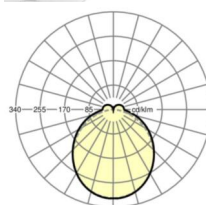

Оптика

Оснастка	LED, цветопередача/оттенок света CRI ≥ 80 / 3000K
Допуск для координаты цветности (MacAdam)	3SDCM
Номинальный световой поток	7137lm
Срок службы LED	50000h L80/B10 (Tq 35°C)
светоотдача светильников	134lm/W
Угол излучения	115° (C0) / 110° (C90)
UGR поп./вдоль	26.3 / 25.7

Механика

цвет корпуса	белый стандартный для электротехники RAL 9016
размеры (LxWxH/DxH)	1531mm x 55mm x 37mm
вес (нетто)	1.9kg
Вид монтажа	сборка трековых систем, световая структура

DEEP-LINK

<https://www.regiolum.de/ru/article/19472006100>

Ссылка	LED 8000lm 830
ηLB	100 %
Φ ↓/↑	90 % / 10 %
UGR поп./вдоль	26.3 / 25.7

размеры

L	1531 mm	Длина
B	55 mm	Ширина
H	37 mm	Высота